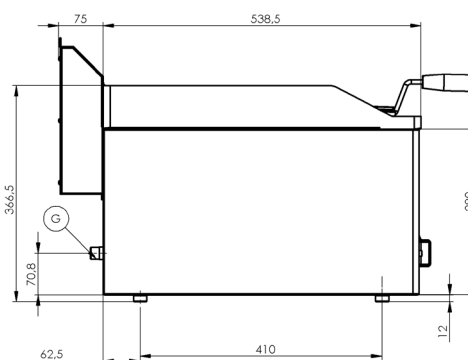

| | | | |
|------------------------------|----------|--------------------------------------|--------------------------------|
| Code SAP | 00001170 | Poids net [kg] | 50.00 |
| Largeur nette [mm] | 658 | Puissance gaz [kW] | 8.000 |
| Profondeur nette [mm] | 609 | Type de connection gaz | Gaz naturel, propane butane |
| Hauteur nette [mm] | 290 | Taille de la grille [mm x mm] | 312 x 483 |

Fiche technique

Dessin technique

Grill pierre de lave à gaz double 2x 31x48 sans soubassement

| | | |
|---------------|--------------------------|-------------------------------|
| Modèle | Code SAP | 00001170 |
| GL 60 GL | Groupe d'articles | Grilles et plaques de cuisson |

1. Code SAP:

00001170

2. Largeur nette [mm]:

658

3. Profondeur nette [mm]:

609

4. Hauteur nette [mm]:

290

5. Poids net [kg]:

50.00

6. Largeur brute [mm]:

725

7. Profondeur brute [mm]:

710

8. Hauteur brute [mm]:

450