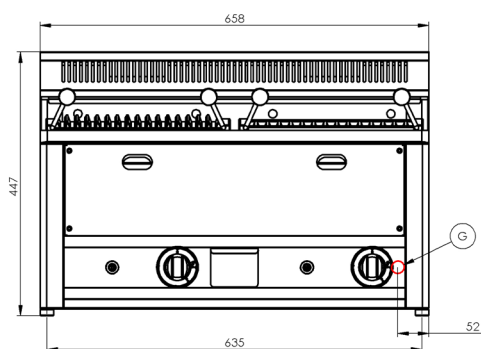

| | | | |
|------------------------------|----------|--------------------------------------|--------------------------------|
| Code SAP | 00001170 | Poids net [kg] | 50.00 |
| Largeur nette [mm] | 658 | Puissance gaz [kW] | 8.000 |
| Profondeur nette [mm] | 609 | Type de connection gaz | Gaz naturel, propane butane |
| Hauteur nette [mm] | 290 | Taille de la grille [mm x mm] | 312 x 483 |

Fiche technique

Dessin technique

Grill pierre de lave à gaz double 2x 31x48 sans soubassement

| | | |
|---------------|--------------------------|-------------------------------|
| Modèle | Code SAP | 00001170 |
| GL 60 GL | Groupe d'articles | Grilles et plaques de cuisson |

1. Code SAP:

00001170

2. Largeur nette [mm]:

658

3. Profondeur nette [mm]:

609

4. Hauteur nette [mm]:

290

5. Poids net [kg]:

50.00

6. Largeur brute [mm]:

725

7. Profondeur brute [mm]:

710

8. Hauteur brute [mm]:

450